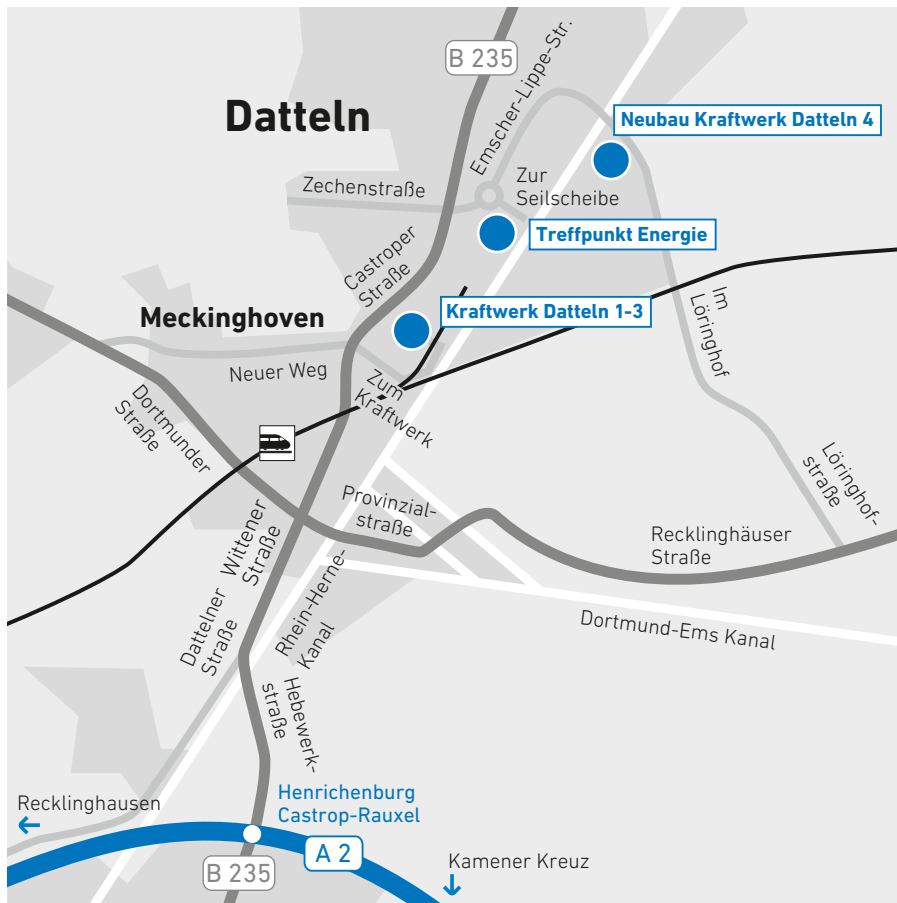

Treffpunkt Energie Datteln

Zur Seilscheibe 8
45711 Datteln
T +49 23 63-9 77-27 99
treffpunkt-datteln@uniper.energy

www.kraftwerk-datteln.com
www.uniper.energy