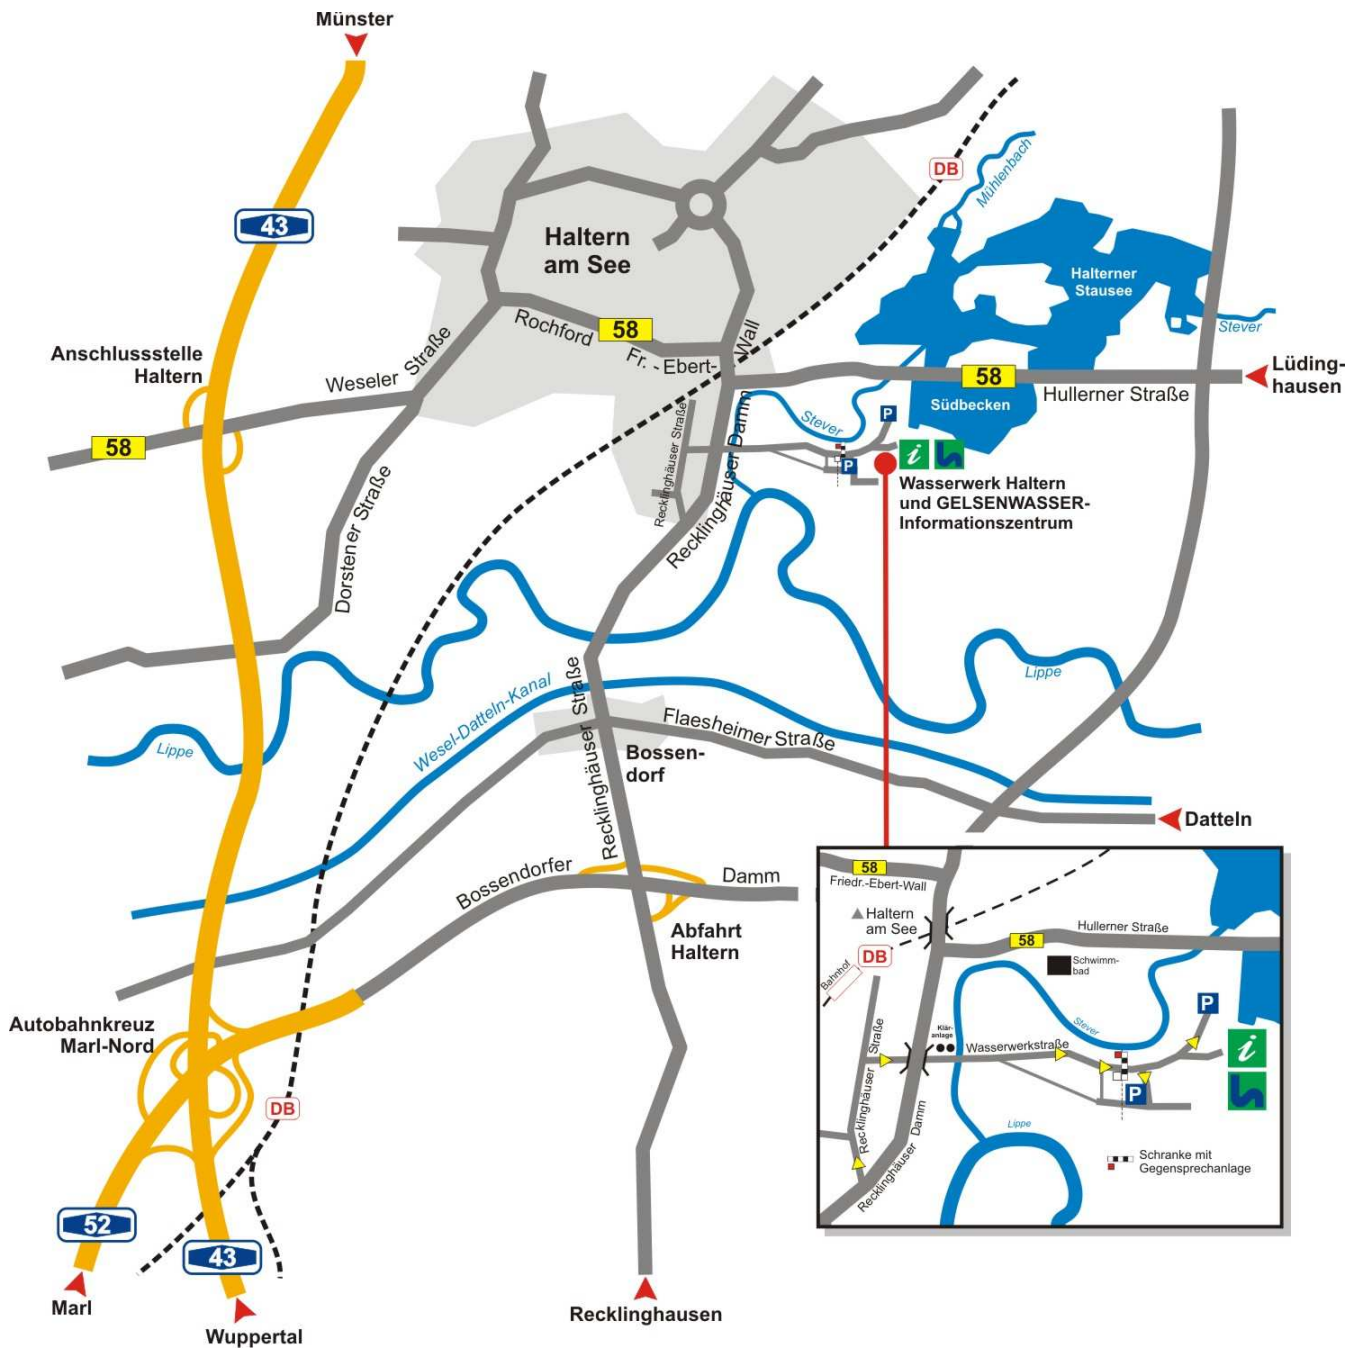

Anfahrt Wasserwerk Haltern

Adresse:
Wasserwerk Haltern, Wasserwerkstraße 100, 45721 Haltern am See